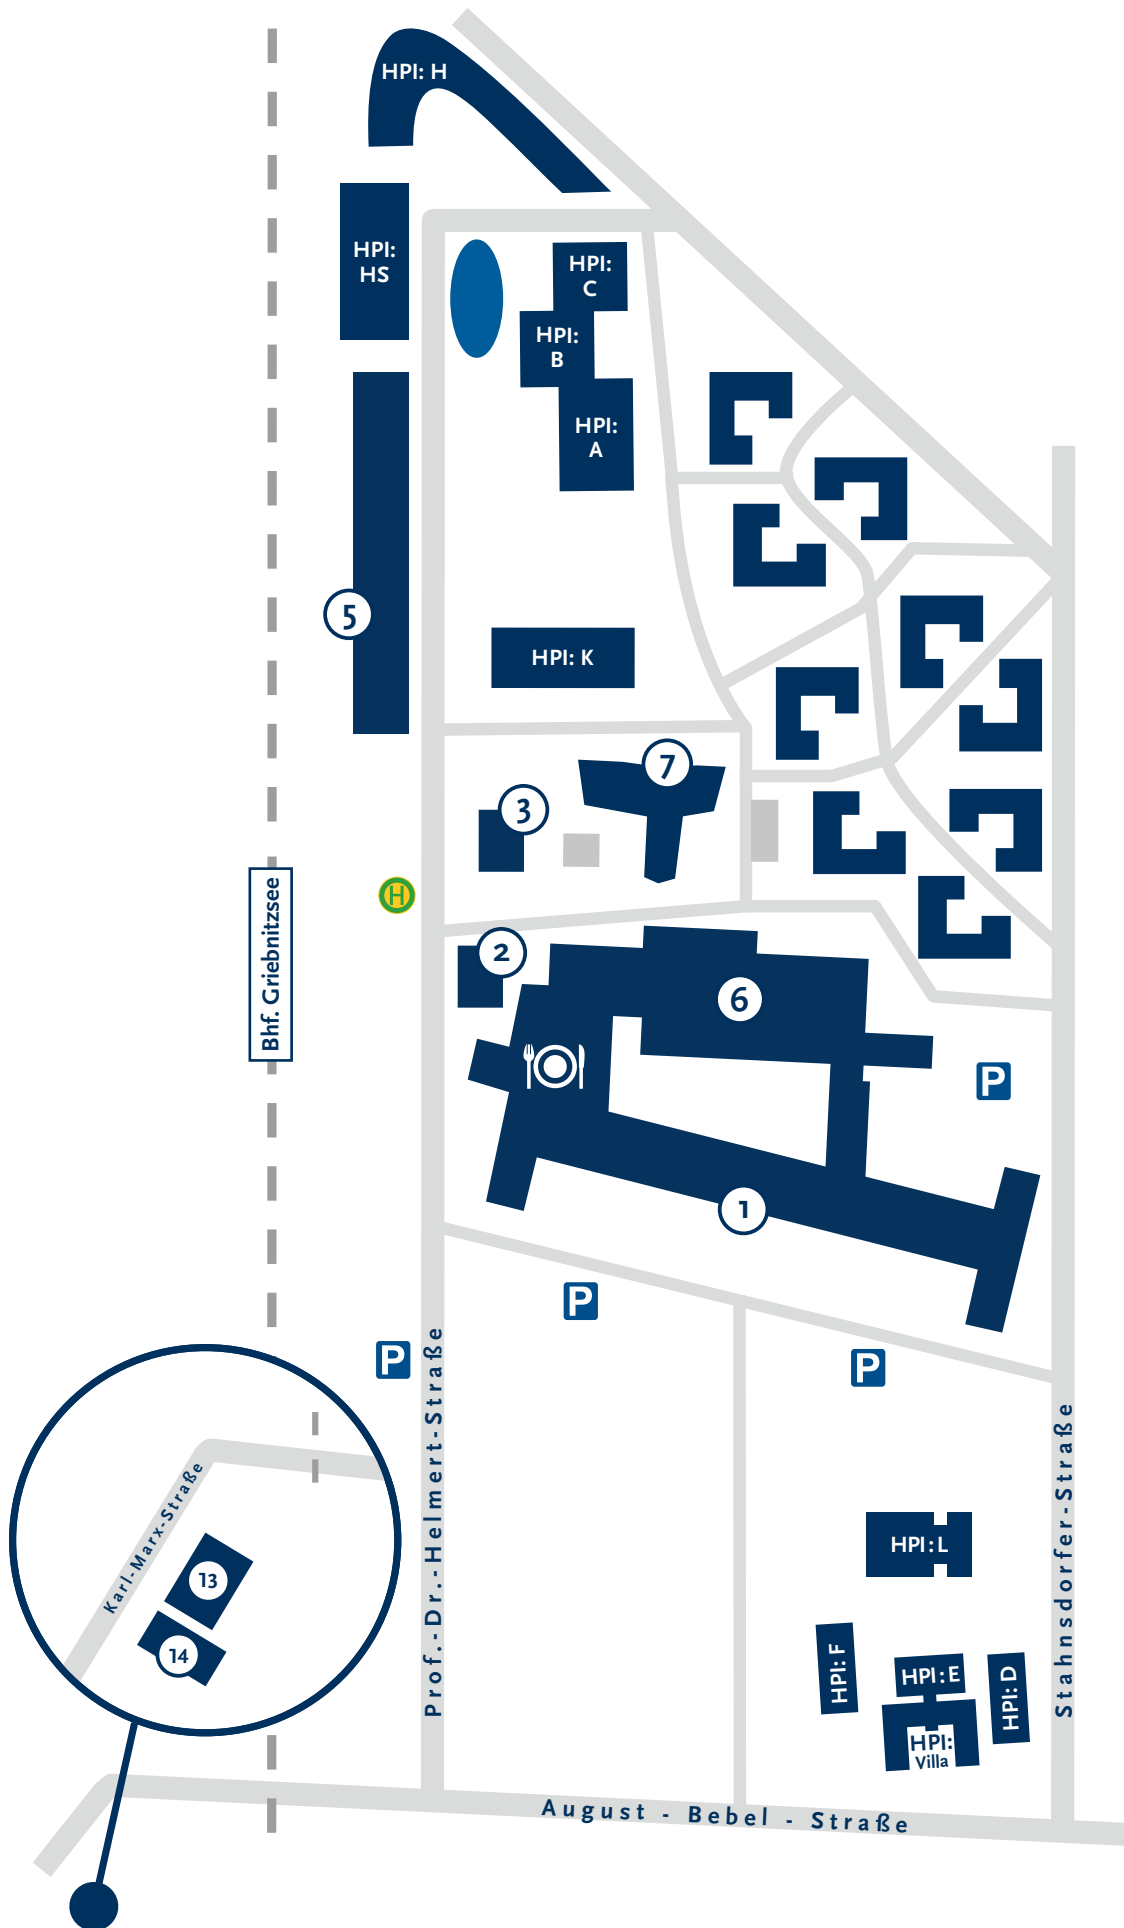

Campus III - Griebnitzsee

Lageplan Campus III - Griebnitzsee

Haus	Bereich
1	Juristische Fakultät Wirtschafts- und Sozialwissenschaftliche Fakultät Poststelle ZIM - Zentrum für Informationstechnologie und Medienmanagement Studentenwerk Potsdam: Mensa
2	Wirtschafts- und Sozialwissenschaftliche Fakultät
3	FSR Politik und Verwaltung FSR Soziologie FSR Wirtschaftswissenschaften Hochschulgebäudemanagement (HGP) Bereich Universität Potsdam - Babelsberg Wirtschafts- und Sozialwissenschaftliche Fakultät
5	Universitätsbibliothek
6	Hörsaalgebäude Studienbüro der Juristischen Fakultät Zentrum für Sprachen und Schlüsselkompetenzen (Zessko) ZIM - Zentrum für Informationstechnologie und Medienmanagement Studentenwerk Potsdam: Mensa
7	Kommunalwissenschaftliches Institut Potsdam Transfer- Zentrale wissenschaftliche Einrichtung für Gründung, Innovation, Wissens- und Technologietransfer Universitätsgesellschaft Potsdam e. V. UP Transfer GmbH Wirtschafts- und Sozialwissenschaftliche Fakultät
13	Wirtschaftsinformatik
14	Demonstrationsgebäude
HPI: ABC	Hasso-Plattner-Institut: Häuser A, B, C
HPI: HS	Hasso-Plattner-Institut: Hörsäle
HPI: H	Digital Engineering Fakultät Hasso-Plattner-Institut: Hauptgebäude
HPI: D	Hasso-Plattner-Institut: Haus D
HPI: E	Hasso-Plattner-Institut: Haus E
HPI: F	Hasso-Plattner-Institut: Haus F
HPI: K	Hasso-Plattner-Institut: Haus K
HPI: Villa	Hasso-Plattner-Institut: Villa